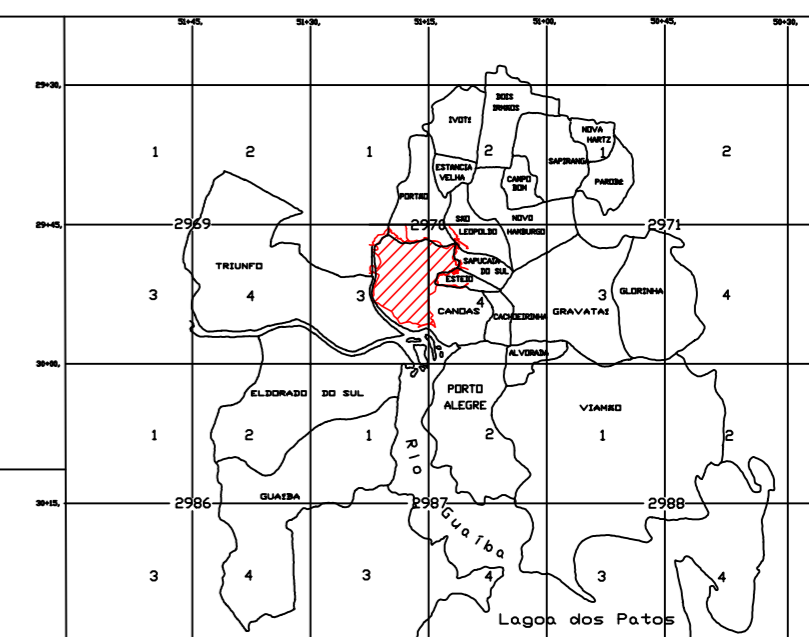

LEGENDA

- Zona Prioritariamente Residencial (ZPR)
- Zona de Projetos Estratégicos (ZPE)
- Zona Industrial (ZI)
- Parque Estadual Delta do Jacuí
- Eixo de Diversidade

Escala 1:40000

MAPA 2
ÁREAS DE USO DO SOLO